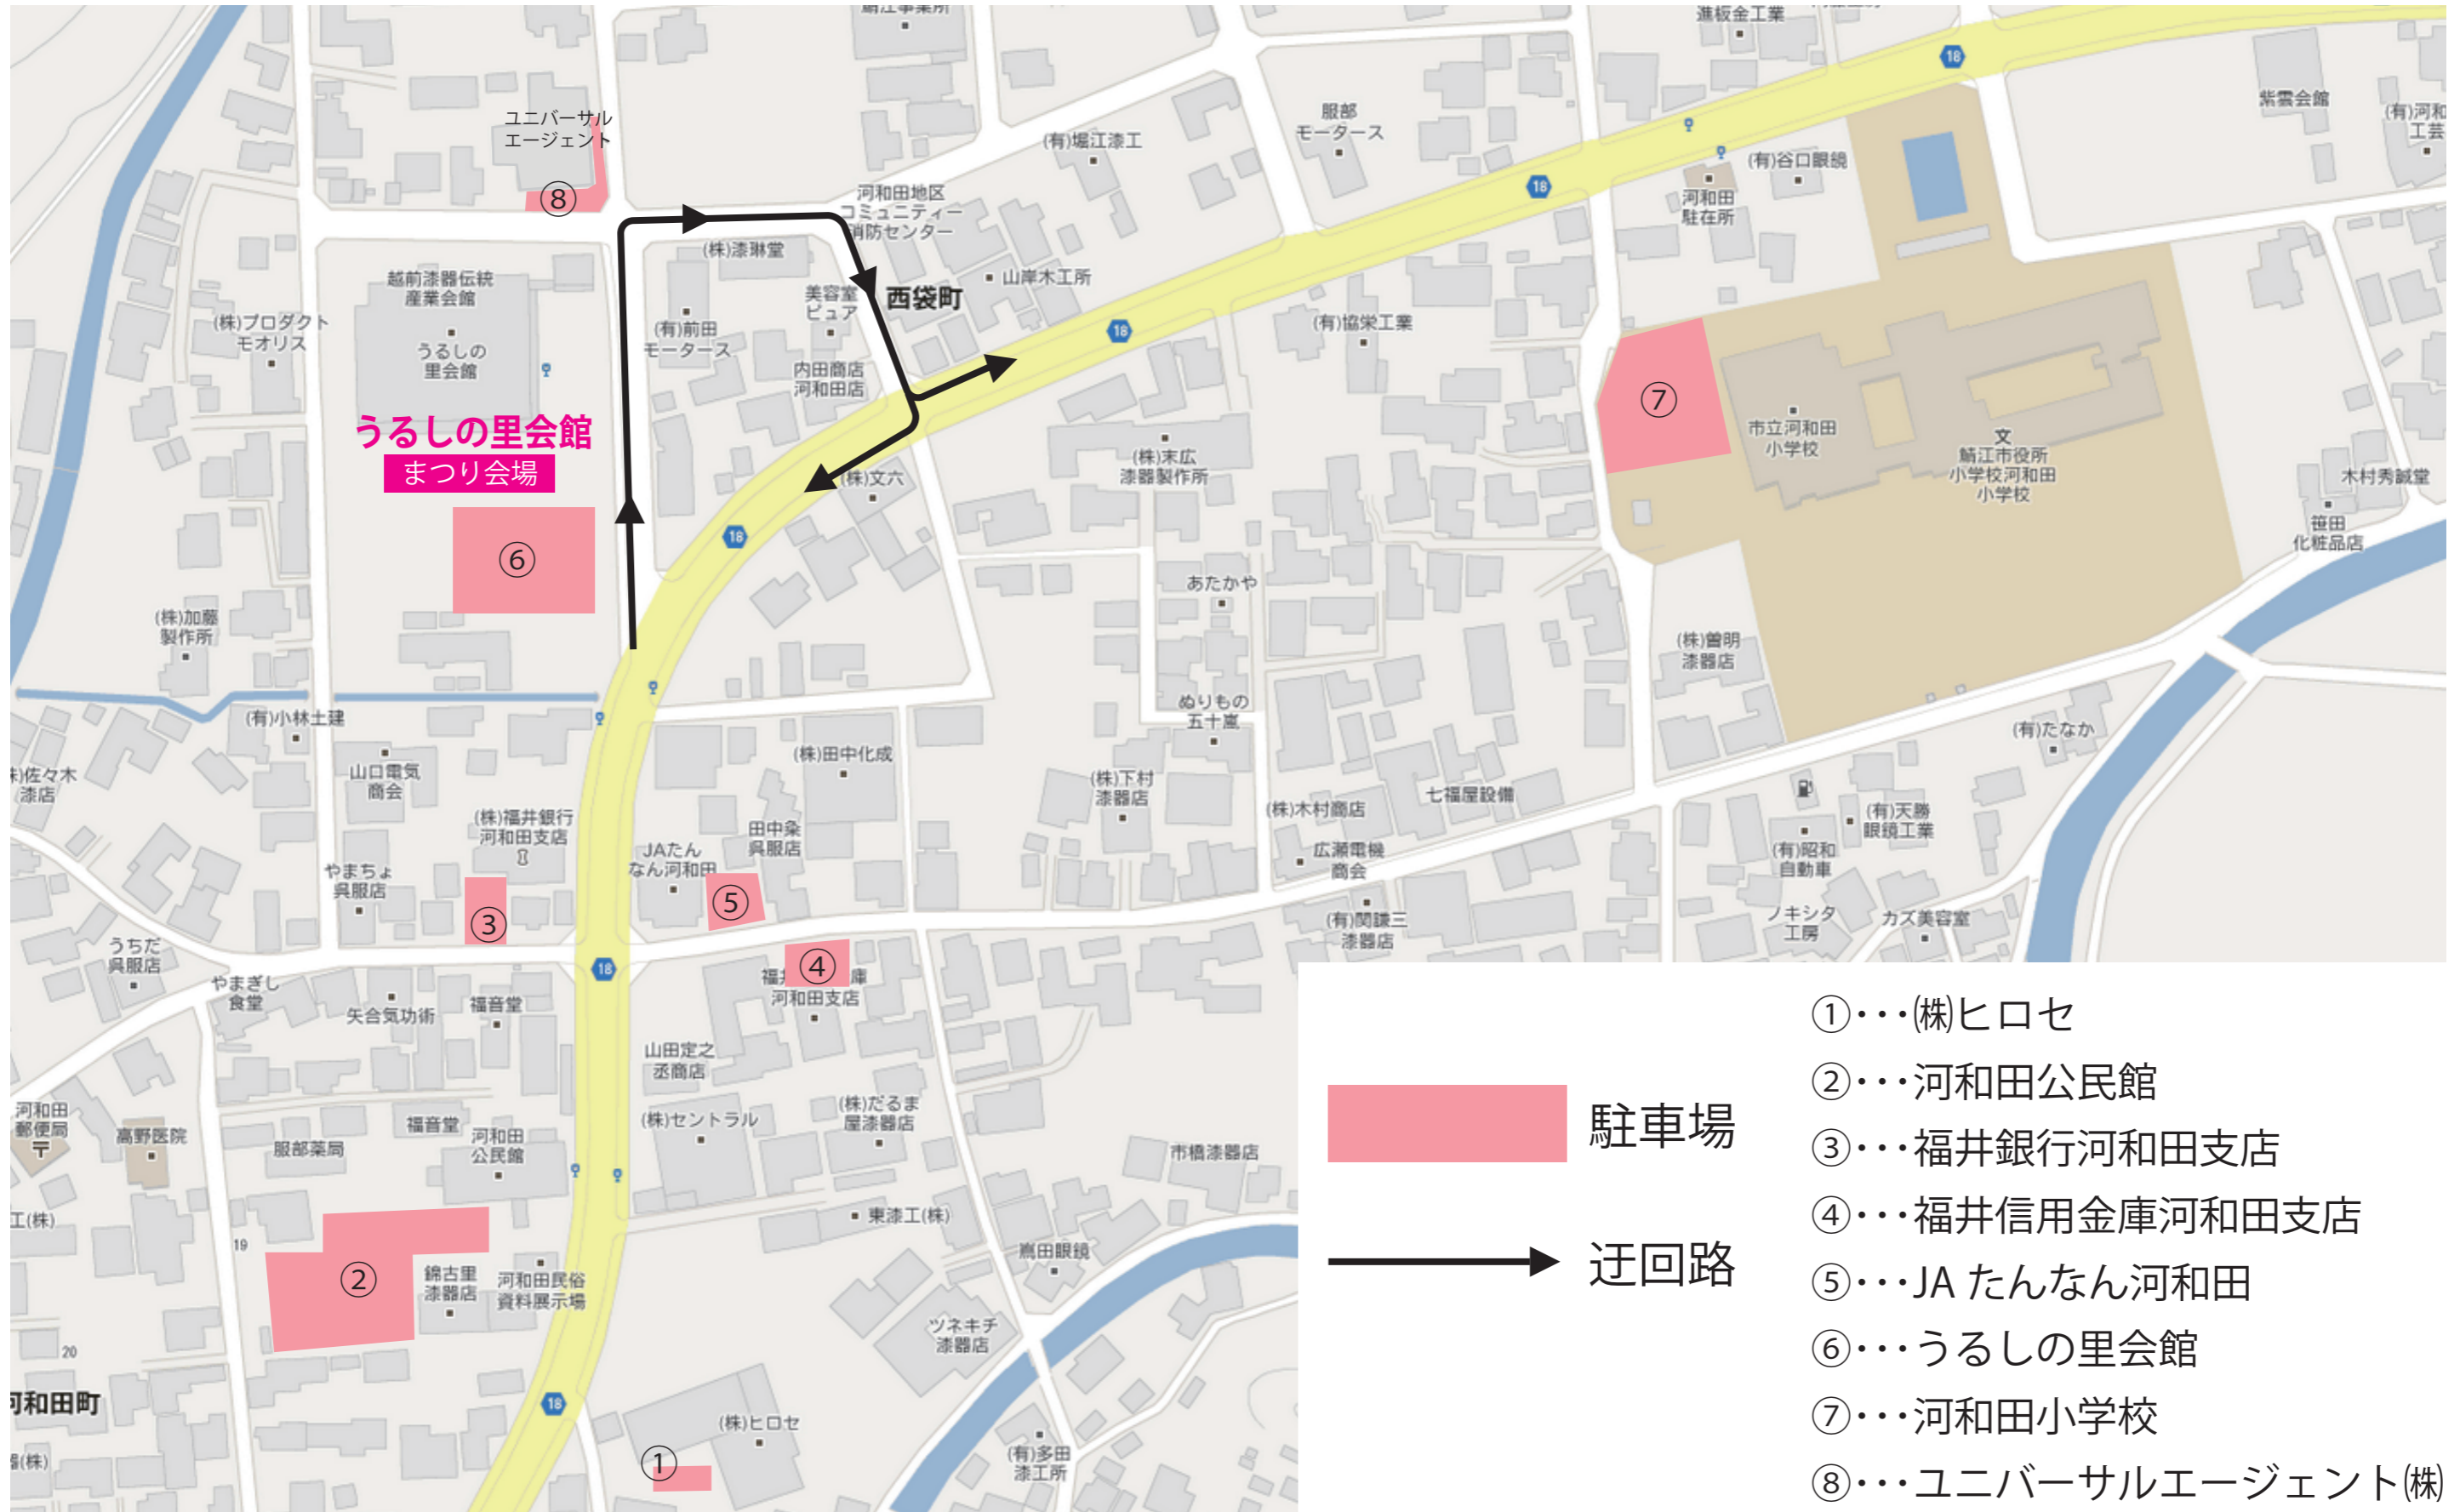

河和田塗 越前漆器まつり 2026 来場者駐車場位置図①～⑧

- ①・・・(株)ヒロセ
 - ②・・・河和田公民館
 - ③・・・福井銀行河和田支店
 - ④・・・福井信用金庫河和田支店
 - ⑤・・・JA たんなん河和田
 - ⑥・・・うるしの里会館
 - ⑦・・・河和田小学校
 - ⑧・・・ユニバーサルエージェント(株)
- 駐車場
 迂回路