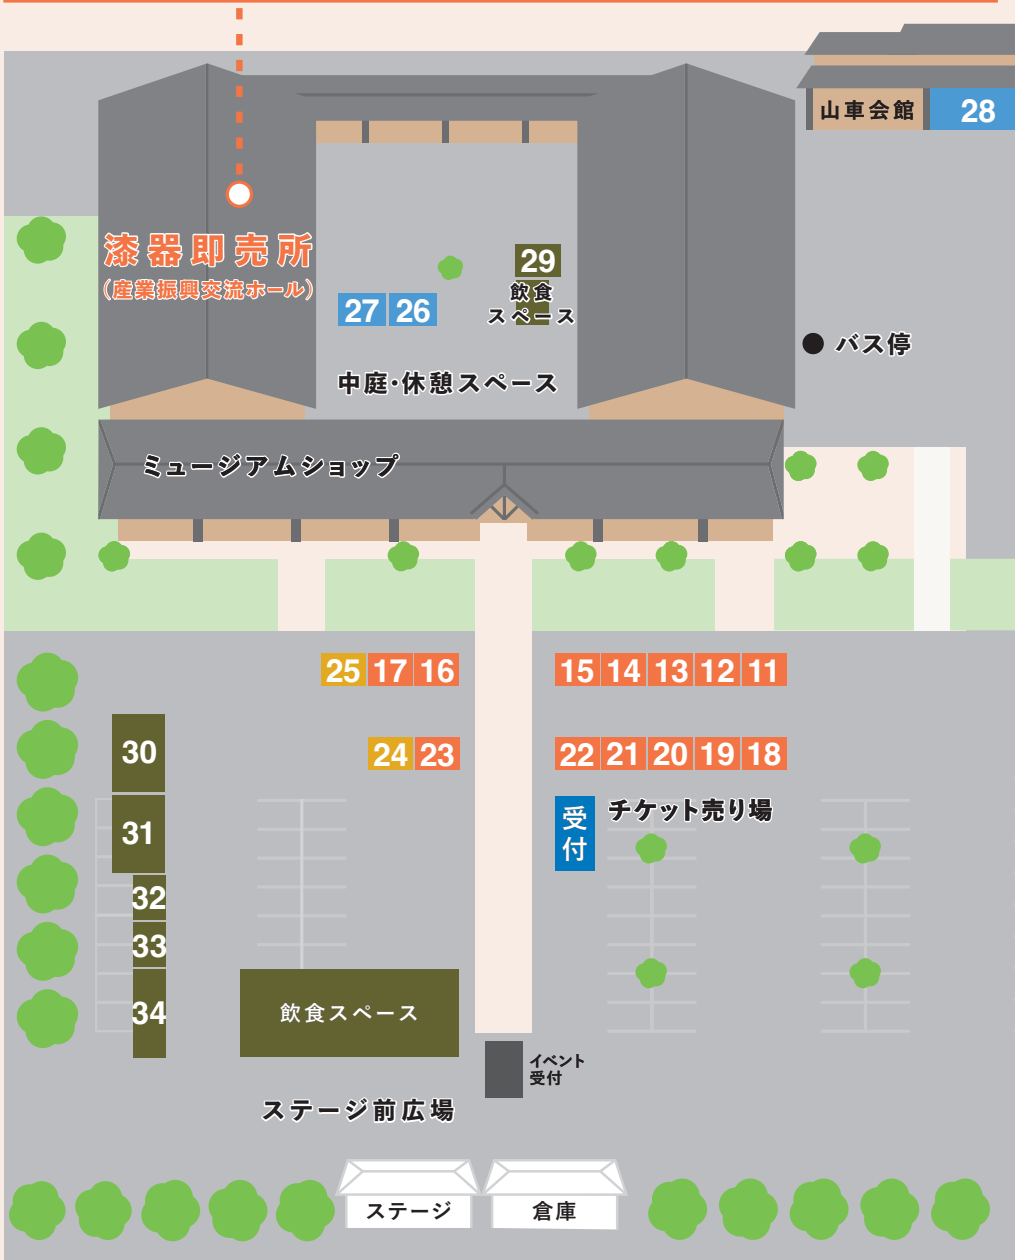

● 館内ホール

産業振興交流ホール

漆器即売所

- 1 手ぬりはやし
- 2 大音師漆器店
- 3 軒下工房
- 4 古代匠 畠中
- 5 木と塗りの工房こばし
- 6 高野漆額店
- 7 あたかや
- 8 堀内漆器店
- 9 生産部
- 10 伝統工芸士会

即売（越前漆器） ※屋外

- 11 山久漆工
- 12 山金漆器
- 13 サンユウ
- 14 源伸堂
- 15 みさき創屋
- 16 山田定右エ門漆器店
- 17 土直漆器
- 18 シンボ漆器店
- 19 曾明漆器店
- 20 ヒロセ
- 21 越前漆器(株)
- 22 関謙三漆器店
- 23 広晴

即売（越前焼・他）

- 24 五盟進
- 25 柳瀬陶房

体験 / 職人工房

- 26 箸作り体験
- 27 絵付け体験
- 28 伝統工芸士会 (実演見学)
越前漆器の手仕事を間近で体感!

飲食コーナー

- 29 喫茶「椀椀」
- 30 青年部
- 31 軒下工房
- 32 くめちゃん
- 33 ほやっ停
- 34 大津食品

※飲食スペースをご利用ください