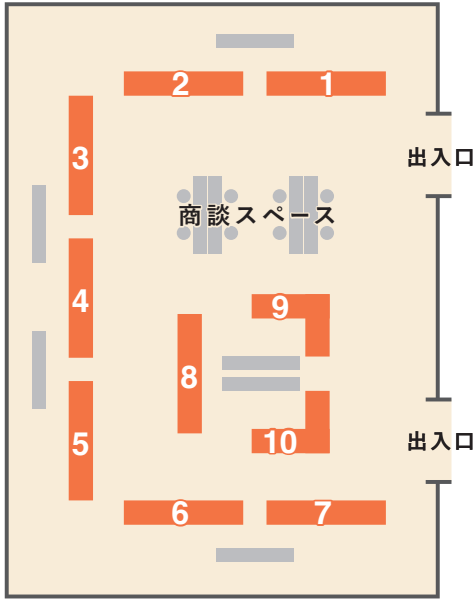

● 館内ホール

産業振興交流ホール

漆器即売所

- 1 手ぬりはやし
- 2 大音師漆器店
- 3 軒下工房
- 4 古代匠 畠中
- 5 木と塗りの工房こばし
- 6 高野漆額店
- 7 あたかや
- 8 堀内漆器店
- 9 生産部
- 10 伝統工芸士会

即売（越前漆器） ※屋外

- 11 山久漆工
- 12 山金漆器
- 13 サンユウ
- 14 源伸堂
- 15 みさき創屋
- 16 山田定右エ門漆器店
- 17 土直漆器
- 18 シンボ漆器店
- 19 曾明漆器店
- 20 ヒロセ
- 21 越前漆器(株)
- 22 関謙三漆器店
- 23 広晴

即売（越前焼・他）

- 24 五盟進
- 25 柳瀬陶房

体験 / 職人工房

- 26 箸作り体験
- 27 絵付け体験
- 28 伝統工芸士会 (実演見学)
越前漆器の手仕事を間近で体感!

飲食コーナー

- 29 喫茶「椀椀」
- 30 青年部
- 31 軒下工房
- 32 くめちゃん
- 33 ほやっ停
- 34 大津食品

※飲食スペースをご利用ください